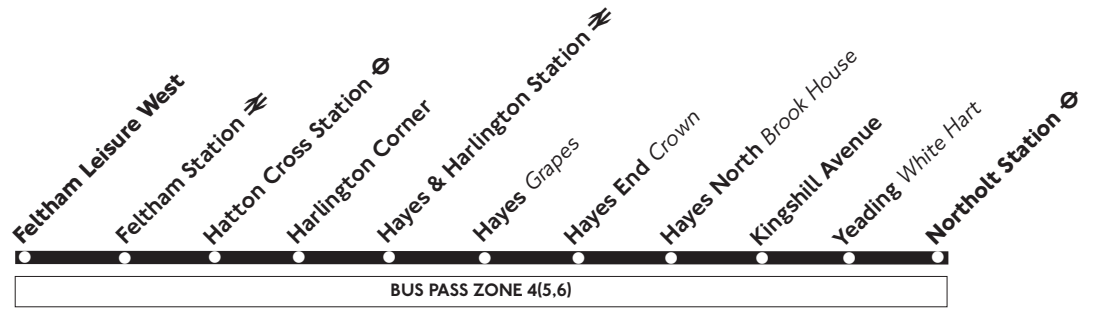

90

Daily

Feltham - Hayes - Northolt

Mondays to Fridays

Feltham Leisure West <i>Browells Lane</i>	0440	0500	0520	0540	0600	0620	0640	0650	0700	0711	0723		1845	1900	1915	1925	1940	1955
Feltham Station <i>High Street</i> ⇌	0442	0502	0522	0542	0602	0622	0642	0652	0702	0713	0726	<i>Then</i>	1848	1902	1917	1927	1942	1957
Hatton Cross Station ⊕	0449	0509	0529	0549	0609	0629	0649	0659	0709	0723	0738	<i>about</i>	1857	1911	1926	1936	1951	2006
Harlington Corner	0453	0513	0533	0553	0613	0633	0653	0703	0715	0730	0745	<i>every</i>	1901	1915	1930	1940	1955	2010
Hayes & Harlington Station ⇌	0459	0519	0539	0559	0619	0639	0659	0712	0725	0740	0755	<i>10</i>	1911	1923	1938	1948	2003	2016
Hayes End <i>Crown</i>	0505	0525	0545	0605	0625	0645	0705	0719	0734	0749	0804	<i>mins</i>	1920	1932	1947	1957	2012	2025
Yeading <i>White Hart</i>	0513	0533	0553	0613	0633	0653	0713	0730	0745	0800	0815	<i>until</i>	1928	1940	1955	2005	2018	2031
Northolt Station ⊕	0518	0538	0558	0618	0638	0658	0720	0740	0755	0810	0825		1934	1946	2001	2011	2024	2037

Feltham Leisure West <i>Browells Lane</i>	2015	2035	2050	<i>Then</i>	10	30	50		0110									
Feltham Station <i>High Street</i> ⇌	2017	2037	2052	<i>every</i>	12	32	52		0112									
Hatton Cross Station ⊕	2025	2045	2100	<i>20 mins</i>	20	40	00		0120									
Harlington Corner	2029	2049	2104	<i>at these</i>	24	44	04	<i>until</i>	0124									
Hayes & Harlington Station ⇌	2035	2055	2110	<i>mins</i>	30	50	10		0130									
Hayes End <i>Crown</i>	2044	2104	2119	<i>past</i>	39	59	19		0139									
Yeading <i>White Hart</i>	2050	2110	2125	<i>each</i>	45	05	25		0145									
Northolt Station ⊕	2056	2116	2131	<i>hour</i>	51	11	31		0151									

Saturdays (also Good Friday)

Feltham Leisure West <i>Browells Lane</i>	0440	<i>Then</i>	00	20	40		0700	0720	0740	0800	0820	0840	0853	0908	0923	0937		1816
Feltham Station <i>High Street</i> ⇌	0442	<i>every</i>	02	22	42		0702	0722	0742	0802	0822	0842	0855	0910	0925	0939	<i>Then</i>	1818
Hatton Cross Station ⊕	0449	<i>20 mins</i>	09	29	49		0709	0729	0750	0810	0830	0850	0903	0918	0933	0947	<i>about</i>	1826
Harlington Corner	0453	<i>at these</i>	13	33	53	<i>until</i>	0713	0733	0754	0814	0834	0854	0908	0923	0938	0952	<i>every</i>	1830
Hayes & Harlington Station ⇌	0459	<i>mins</i>	19	39	59		0719	0739	0800	0820	0840	0901	0916	0931	0946	1000	<i>10</i>	1837
Hayes End <i>Crown</i>	0505	<i>past</i>	25	45	05		0725	0745	0806	0826	0847	0909	0924	0939	0954	1005	<i>mins</i>	1846
Yeading <i>White Hart</i>	0513	<i>each</i>	33	53	13		0733	0753	0814	0835	0856	0918	0933	0948	1003	1018	<i>until</i>	1854
Northolt Station ⊕	0518	<i>hour</i>	38	58	18		0738	0758	0819	0840	0903	0925	0940	0955	1011	1026		1900

Feltham Leisure West <i>Browells Lane</i>	1831	1846	1901	1916	1931	1951	2011	2030	2050	<i>Then</i>	10	30	50		0110			
Feltham Station <i>High Street</i> ⇌	1833	1848	1903	1918	1933	1953	2013	2032	2052	<i>every</i>	12	32	52		0112			
Hatton Cross Station ⊕	1841	1856	1911	1926	1941	2001	2021	2040	2100	<i>20 mins</i>	20	40	00		0120			
Harlington Corner	1845	1900	1915	1930	1945	2005	2025	2044	2104	<i>at these</i>	24	44	04	<i>until</i>	0124			
Hayes & Harlington Station ⇌	1852	1907	1922	1937	1952	2011	2031	2050	2110	<i>mins</i>	30	50	10		0130			
Hayes End <i>Crown</i>	1901	1916	1931	1946	2001	2020	2040	2059	2119	<i>past</i>	39	59	19		0139			
Yeading <i>White Hart</i>	1909	1924	1939	1954	2007	2026	2046	2105	2125	<i>each</i>	45	05	25		0145			
Northolt Station ⊕	1915	1930	1945	2000	2013	2032	2052	2111	2131	<i>hour</i>	51	11	31		0151			

Sundays and other Public Holidays