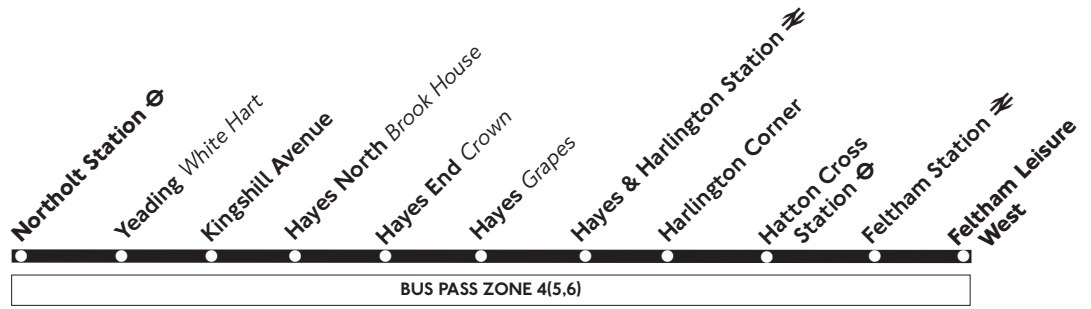

### Mondays to Fridays

<b>Northolt Station</b> ⇄	0435	0455	0515	0535	0555	0615	0630	0644	0653	0703		1827	1840	1855	1910	1925	1945	2005
<b>Yeading White Hart</b>	0440	0500	0520	0540	0600	0620	0635	0649	0659	0709	<i>Then</i>	1836	1849	1903	1916	1931	1951	2010
<b>Hayes End Crown</b>	0447	0507	0527	0547	0607	0627	0642	0656	0707	0719	<i>about</i>	1847	1859	1911	1924	1939	1959	2016
<b>Hayes &amp; Harlington Station</b> ⇄	0453	0513	0533	0553	0613	0633	0648	0702	0714	0728	<i>every</i>	1854	1906	1918	1931	1946	2006	2024
<b>Harlington Corner</b>	0459	0519	0539	0559	0619	0639	0654	0708	0721	0736	<i>10</i>	1901	1913	1925	1938	1953	2012	2030
<b>Hatton Cross Station</b> ⇄	0503	0523	0543	0603	0623	0643	0658	0715	0730	0745	<i>mins</i>	1905	1917	1929	1942	1957	2016	2034
<b>Feltham Station High Street</b> ⇄	0510	0530	0550	0610	0630	0650	0708	0727	0745	0757	<i>until</i>	1915	1927	1939	1952	2007	2024	2042
<b>Feltham Leisure West Browells Lane</b>	0512	0532	0552	0612	0632	0652	0710	0730	0745	0800		1917	1929	1941	1954	2009	2026	2044
<b>Northolt Station</b> ⇄	2025	2045	<i>Then</i>	05	25	45		0005	0025									
<b>Yeading White Hart</b>	2030	2050	<i>every</i>	10	30	50		0010	0030									
<b>Hayes End Crown</b>	2036	2056	<i>20 mins</i>	16	36	56		0016	0036									
<b>Hayes &amp; Harlington Station</b> ⇄	2044	2104	<i>at these</i>	24	44	04	<i>until</i>	0024	0044									
<b>Harlington Corner</b>	2050	2110	<i>mins</i>	30	50	10		0030	0050									
<b>Hatton Cross Station</b> ⇄	2054	2114	<i>past</i>	34	54	14		0034	0054									
<b>Feltham Station High Street</b> ⇄	2102	2122	<i>each</i>	42	02	22		0042	0102									
<b>Feltham Leisure West Browells Lane</b>	2104	2124	<i>hour</i>	44	04	24		0044	0104									